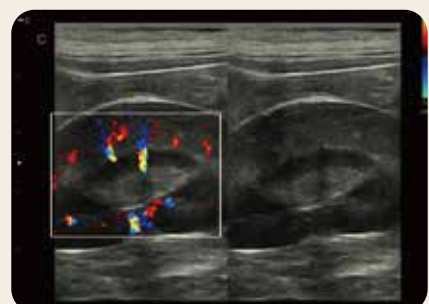

- 🐾 *Un sistema de consola de panel táctil extremadamente delgado y compacto, especialmente ponderado para una fácil manipulación*
- 🐾 *El transductor veterinario dedicado y el software actualizado proporcionan una breve herramienta para la optimización de procesos*
- 🐾 *Gracias a las tecnologías innovadoras, el rendimiento de CBit8 puede satisfacer todas las necesidades en diferentes especies.*

- 🐾 Diseño Industrial Estético
- Selección Versátil del Transductor
- Flujo de Trabajo Superior
- Software Actualizado 🐾
- Rendimiento Avanzado