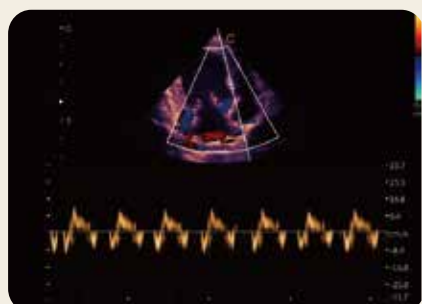

- 🐾 *Un sistema de consola de panel táctil extremadamente delgado y compacto, especialmente ponderado para una fácil manipulación*
- 🐾 *El transductor veterinario dedicado y el software actualizado proporcionan una breve herramienta para la optimización de procesos*
- 🐾 *Gracias a las tecnologías innovadoras, el rendimiento de CBit8 puede satisfacer todas las necesidades en diferentes especies.*

- 🐾 Diseño Industrial Estético
- Selección Versátil del Transductor
- Flujo de Trabajo Superior
- Software Actualizado 🐾
- Rendimiento Avanzado